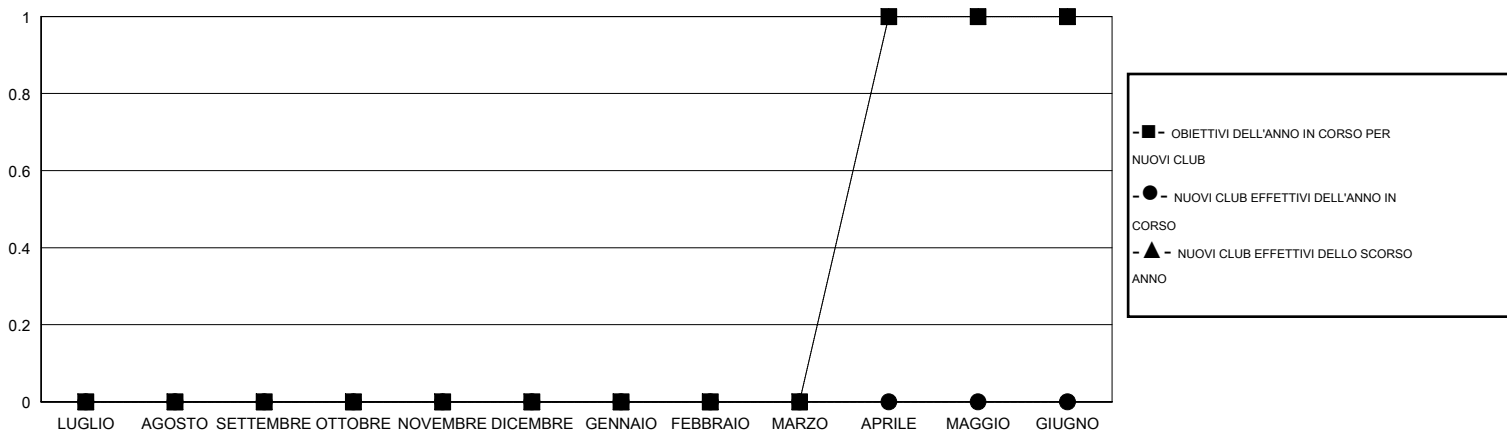

MONTHLY MEMBERSHIP PROGRESS REPORT

District 108 LA

Results as of: 8/31/2016

GMT: Elena Appiani

SEDE ITALY

GMT AREA COSTITUZIONALE 4

Club				
RISULTATI PER 2016-2017				
TRIMESTRE	OBIETTIVO PER NUOVI CLUB	NUOVI CLUB	CLUB CANCELLATI	CRESCITA/PERDITA NETTA
LUGLIO/AGOSTO/SETTEMBRE	0	0	1	-1
OTTOBRE/NOVEMBRE/DICEMBRE	0	0	0	0
GENNAIO/FEBBRAIO/MARZO	0	0	0	0
APRILE/MAGGIO/GIUGNO	1	0	0	0

Soci				
RISULTATI PER 2016-2017				
TRIMESTRE	OBIETTIVO PER NUOVI SOCI	SOCI FONDATAORI E NUOVI	SOCI DIMISSIONARI	CRESCITA/PERDITA NETTA
LUGLIO/AGOSTO/SETTEMBRE	-10	33	22	11
OTTOBRE/NOVEMBRE/DICEMBRE	0	0	0	0
GENNAIO/FEBBRAIO/MARZO	-10	0	0	0
APRILE/MAGGIO/GIUGNO	20	0	0	0

CUMULATIVO DEGLI OBIETTIVI E NUOVI CLUB EFFETTIVI