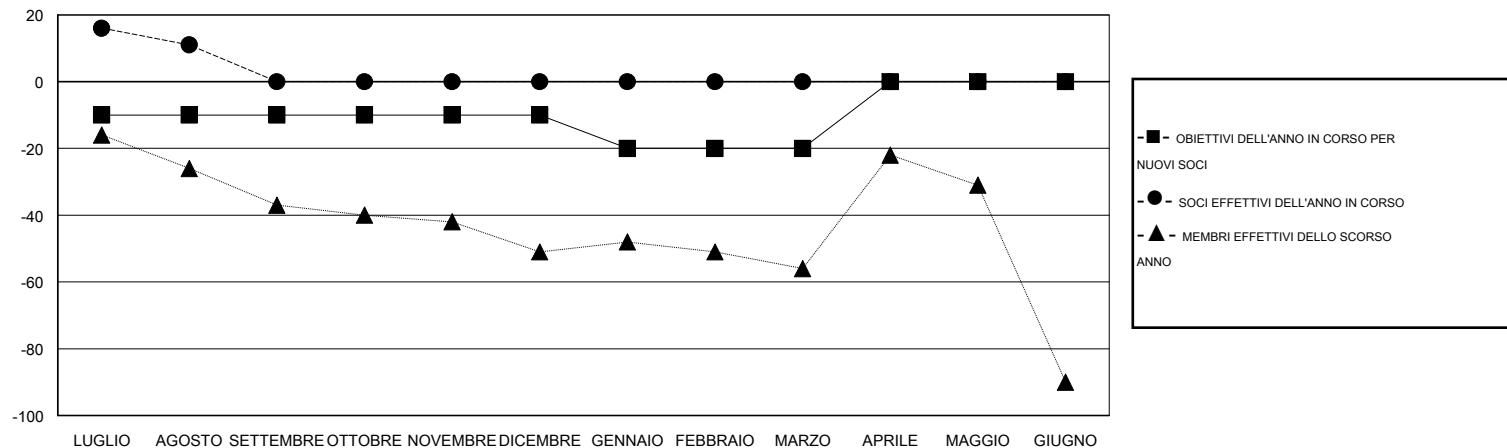

CUMULATIVO DEGLI OBIETTIVI E SOCI EFFETTIVI

CLUB CANCELLATI: 1	19 CLUBS OF 93 HA/HANNO AGGIUNTO 1 O PIU' SOCI NUOVI	<u>DISTRIBUZIONE DEL SESSO</u>
		UOMO 2,679 (81.68%)
		DONNA 601 (18.32%)
<u>SOCI DIMESSI</u>		
DEFUNTI 1	CLICCARE QUI PER I DATI SULLO STATO DEL CLUB	SOCI DI NUCLEI FAMILIARI 33
CLUB CANCELLATO 0		CAPOFAMIGLIA 15
ALTRO 21		NON CAPOFAMIGLIA 18
TOTALE 22